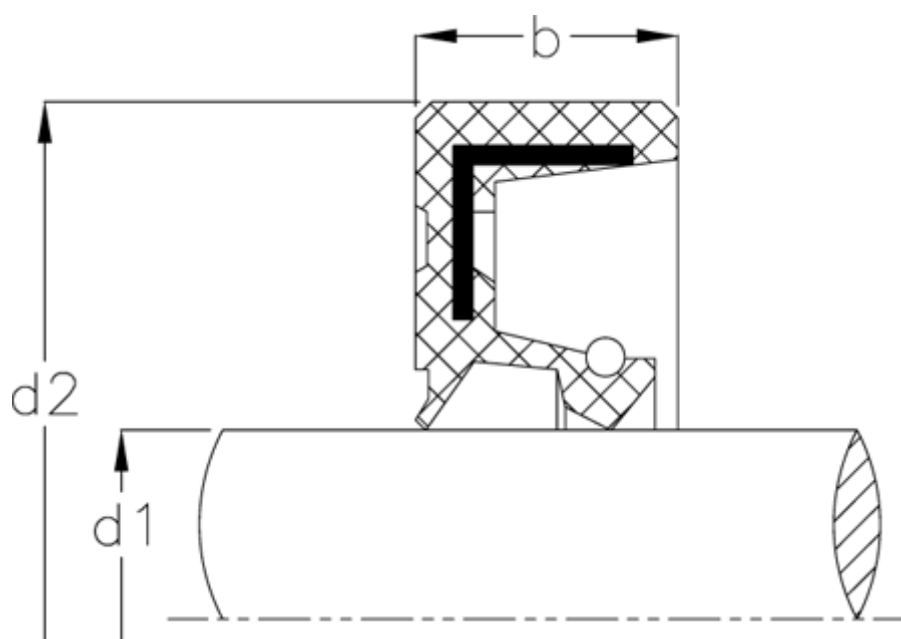

Varenummer: 170204400620100000
Beskrivelse: KLEE Olietætningsring WAS 4462/10
NBR Nitrilgummi, standard med støvlæbe

Mål

b	= 10
d1	= 44
d2	= 62
Materiale = NBR	